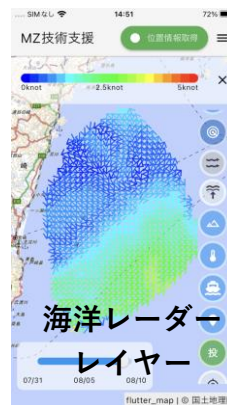

＼漁業をもっとスマートに！／

宮崎県漁業技術支援システム

(操業支援アプリ) が新しくなりました！

※旧アプリは令和6年5月末をもって運用の終了を予定しています。

① iPhoneで使用可能！

従来のAndroidに加えて、iPhoneやiPadでも利用いただけるようになりました。

② オフラインでも使用可能！

島影や沖合でもキャッシュ機能によりオフラインでの使用が可能になりました。

③ 様々なレイヤー機能！

海洋レーダー、うみさちブイ、みやざき丸情報など様々なレイヤーを搭載しています。

今すぐGoogle Play・App Storeで検索！！

宮崎県 漁業技術

ダウンロードはこちら→

※ ログインにはパスワードが必要になります。
パスワードは各所属漁協にお問い合わせください。

※ 宮崎県漁業技術支援システム（旧）のアカウントを引き続き利用するには、**データ移行が必要**になります。詳しい移行方法は裏面へ→