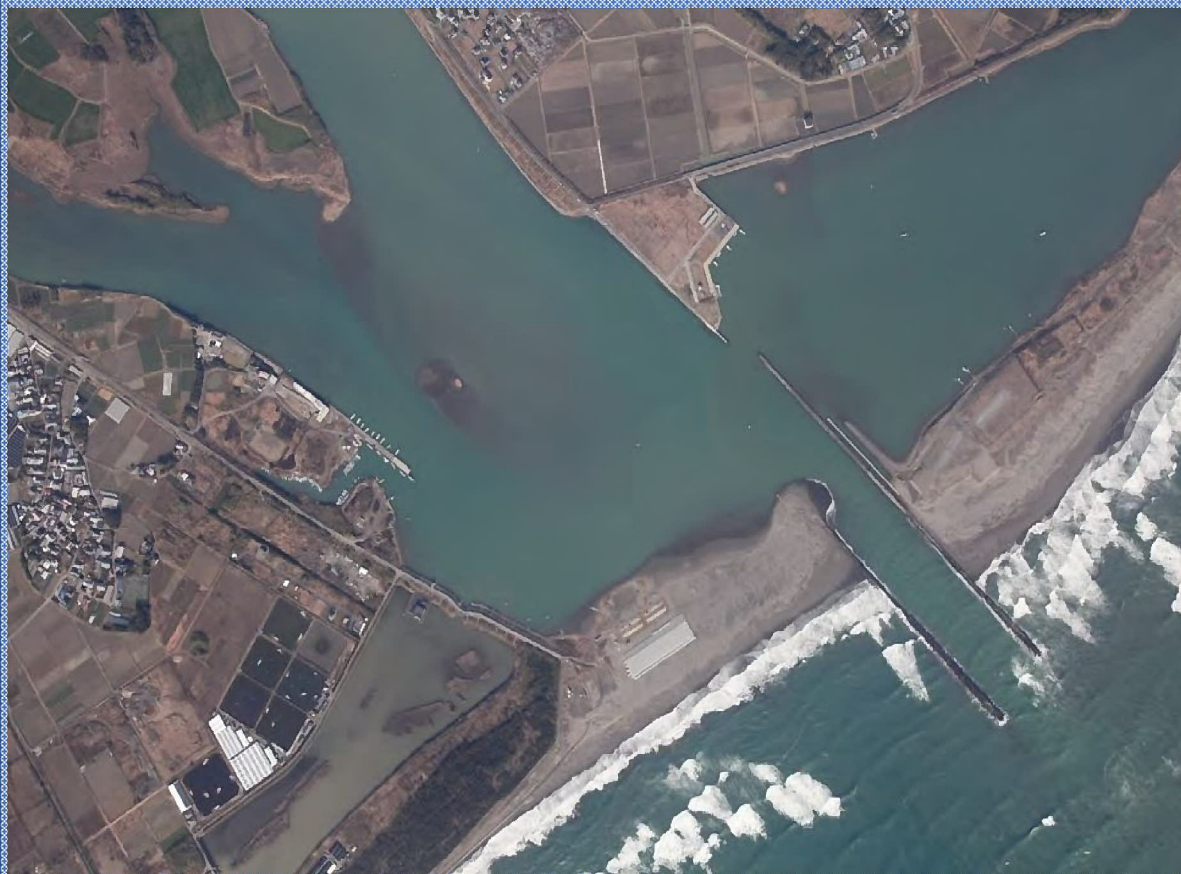

第1種漁港 富田漁港 (児湯郡新富町・宮崎市)

Tonda Fishing Port

主要漁業 刺網、釣り、底びき網
陸揚魚種 あじ類、たちうお、えび类等
登録漁船 63隻 (H27調査値)

事業計画平面図