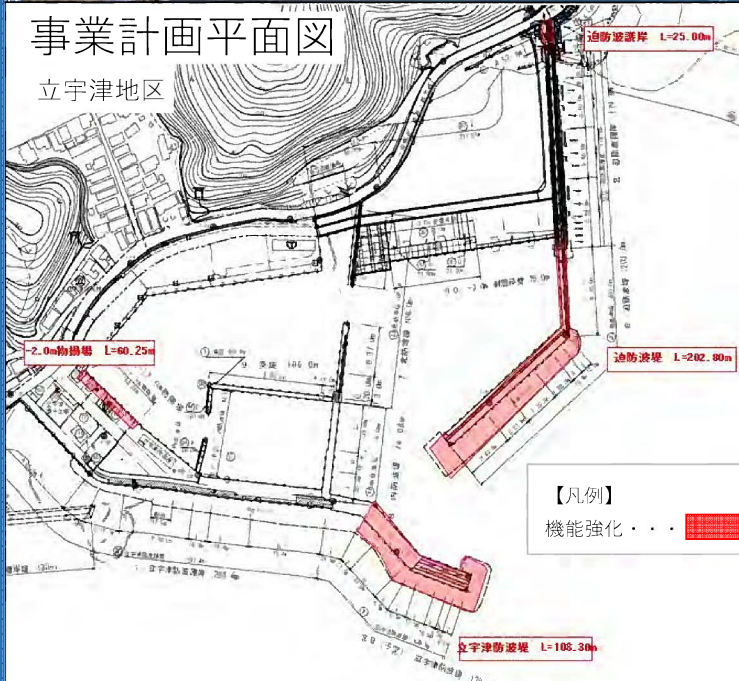

第2種漁港 **都井漁港** (串間市)
Toi Fishing Port

主要漁業 定置網、釣り、刺網
陸揚魚種 あじ類、まぐろ類、かつお類等
登録漁船 65隻 (H27調査値)

立宇津地区

毛久保地区

事業計画平面図

立宇津地区

毛久保地区