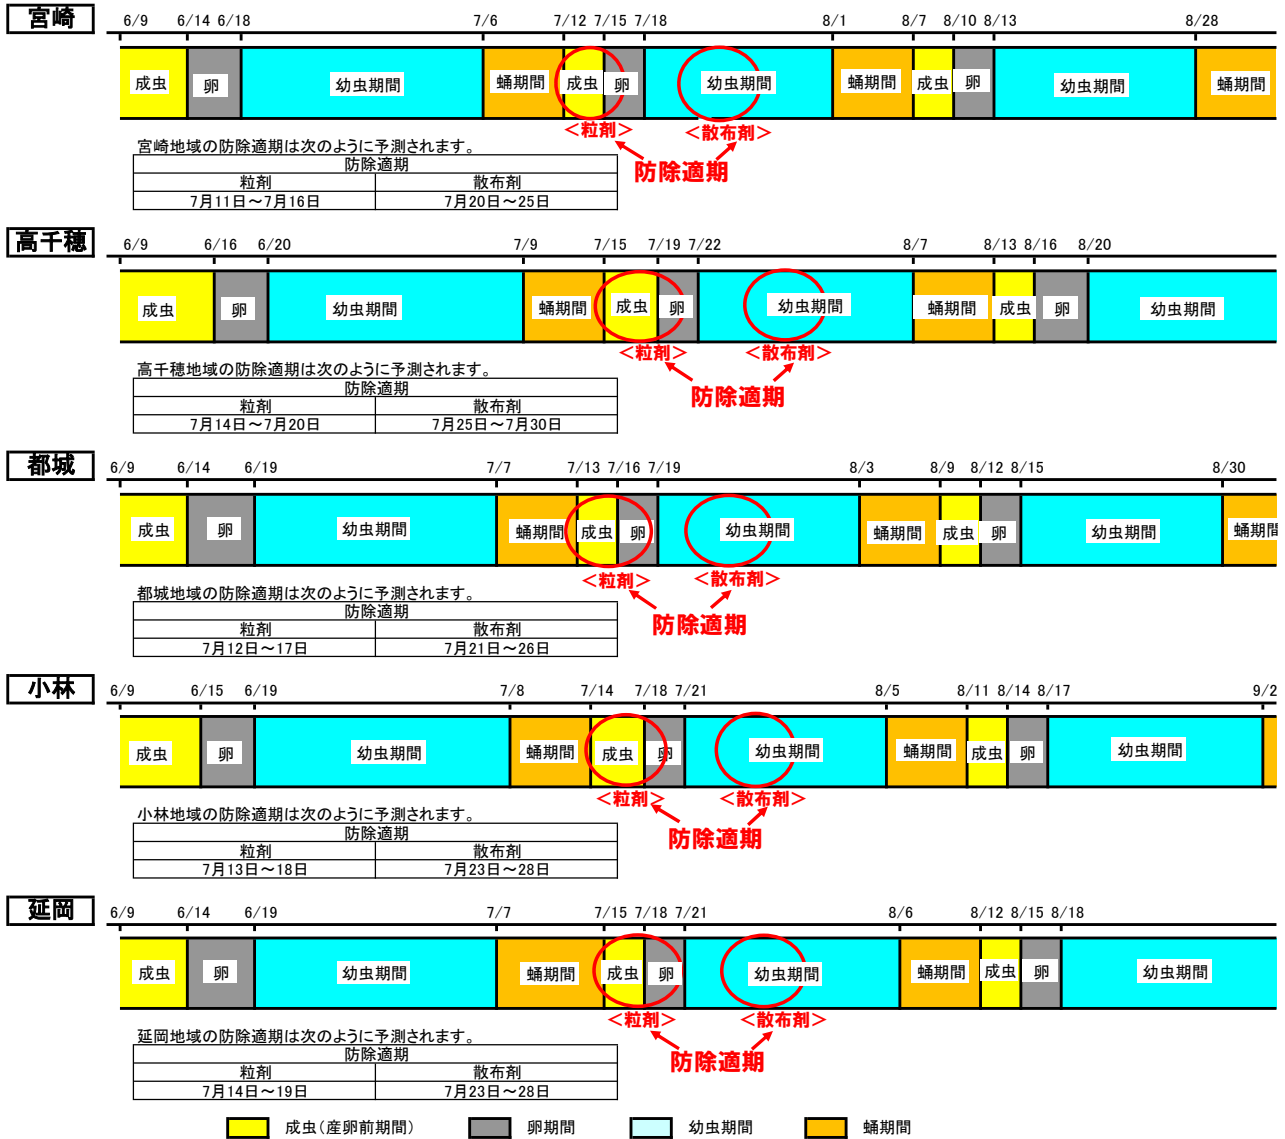

R8 コブノメイガの発生世代予測（6月16日時点）

※6月9日に場内に設置してあるフェロモントラップ(コイントラップ)にて誘殺を確認した。

※発生世代予測は「有効積算温度による海外飛来性害虫の発生予測支援システムVer. 7.02(Copyright 2009 S.TERAMOTO)」より算出。