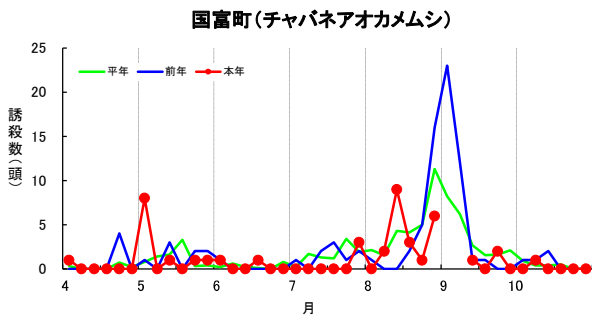

※総合農試場内の果樹害虫専用予察灯の光源は、H28.7.1に白熱灯からブラックライトに変更した。

### ツヤアオカメムシの予察灯誘殺状況(2020年)

※総合農試場内の果樹害虫専用予察灯の光源は、H28.7.1に白熱灯からブラックライトに変更した。

### チャバネアオカメムシの予察灯誘殺状況(2020年)