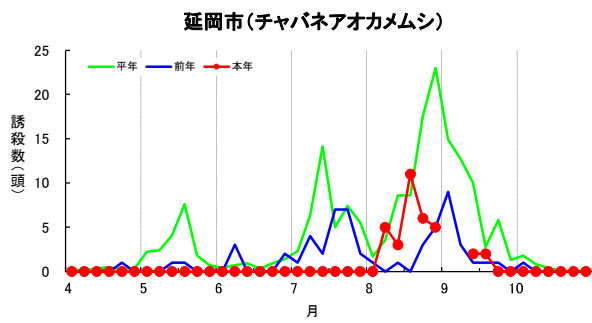

※総合農試場内の果樹害虫専用予察灯の光源は、H28.7.1に白熱灯からブラックライトに変更した。

### ツヤアオカメムシの予察灯誘殺状況(2020年)

※総合農試場内の果樹害虫専用予察灯の光源は、H28.7.1に白熱灯からブラックライトに変更した。

### チャバネアオカメムシの予察灯誘殺状況(2020年)