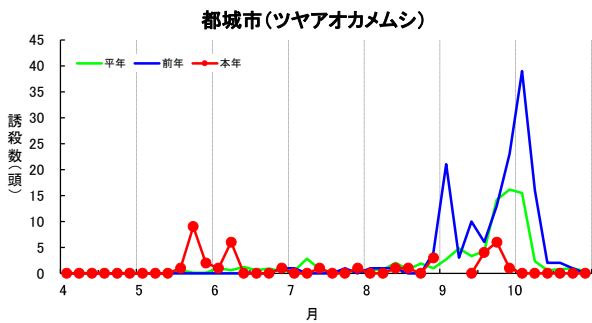

※総合農試場内の果樹害虫専用予察灯の光源は、H28.7.1に白熱灯からブラックライトに変更した。

### ツヤアオカメムシの予察灯誘殺状況(2020年)

※総合農試場内の果樹害虫専用予察灯の光源は、H28.7.1に白熱灯からブラックライトに変更した。

### チャバネアオカメムシの予察灯誘殺状況(2020年)