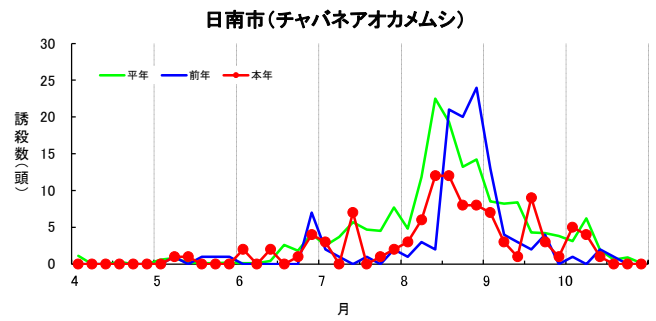

※総合農試場内の果樹害虫専用予察灯の光源は、H28.7.1に白熱灯からブラックライトに変更した。

### ツヤアオカメムシの予察灯誘殺状況(2020年)

※総合農試場内の果樹害虫専用予察灯の光源は、H28.7.1に白熱灯からブラックライトに変更した。

### チャバネアオカメムシの予察灯誘殺状況(2020年)