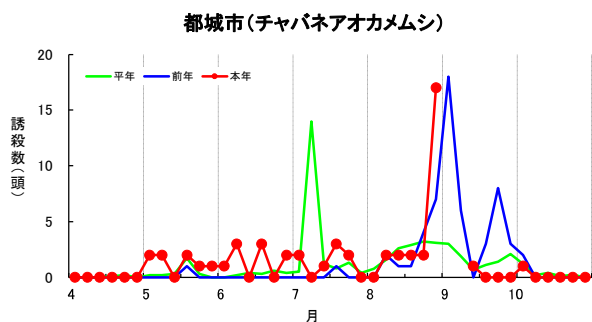

※総合農試場内の果樹害虫専用予察灯の光源は、H28.7.1に白熱灯からブラックライトに変更した。

### ツヤアオカメムシの予察灯誘殺状況(2020年)

※総合農試場内の果樹害虫専用予察灯の光源は、H28.7.1に白熱灯からブラックライトに変更した。

### チャバネアオカメムシの予察灯誘殺状況(2020年)