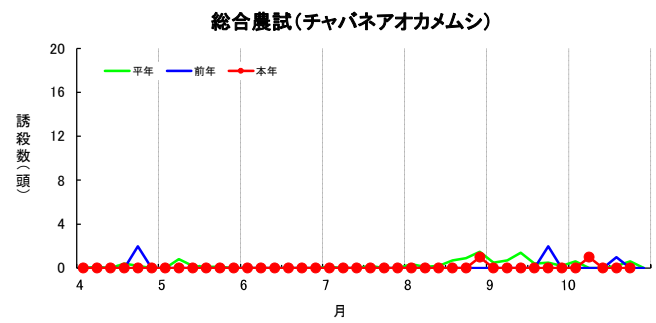

※総合農試場内の果樹害虫専用予察灯の光源は、H28.7.1に白熱灯からブラックライトに変更した。

### ツヤアオカメムシの予察灯誘殺状況(2020年)

※総合農試場内の果樹害虫専用予察灯の光源は、H28.7.1に白熱灯からブラックライトに変更した。

### チャバネアオカメムシの予察灯誘殺状況(2020年)