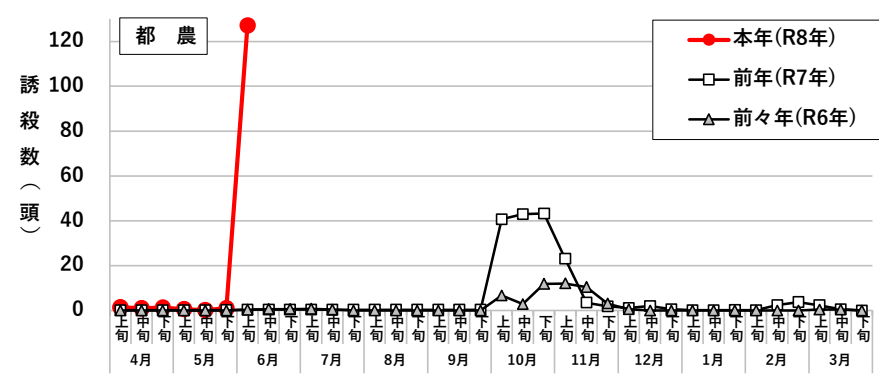

令和 8年度 トマトキバガの旬別誘殺数(フェロモントラップ)

※ 6月2日～4日は、台風6号接近のため欠測