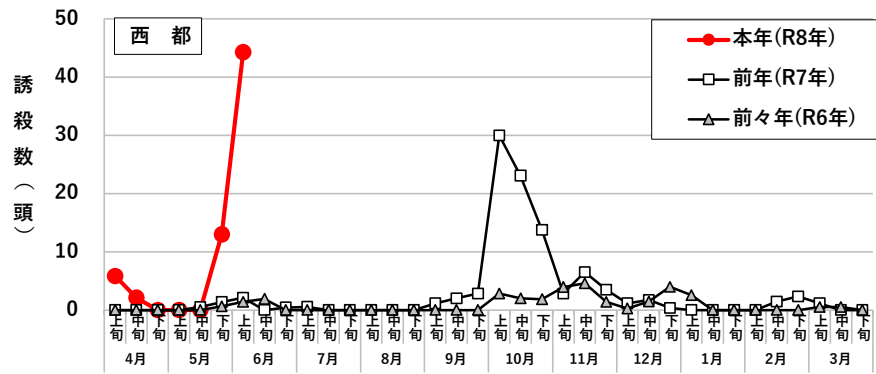

令和 8年度 トマトキバガの旬別誘殺数(フェロモントラップ)

※ 6月2日～4日は、台風6号接近のため欠測