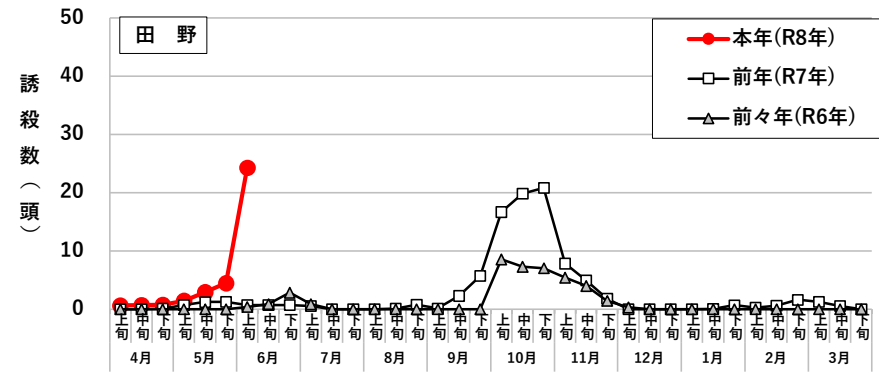

令和 8年度 トマトキバガの旬別誘殺数(フェロモントラップ)

※ 6月2日～4日は、台風6号接近のため欠測