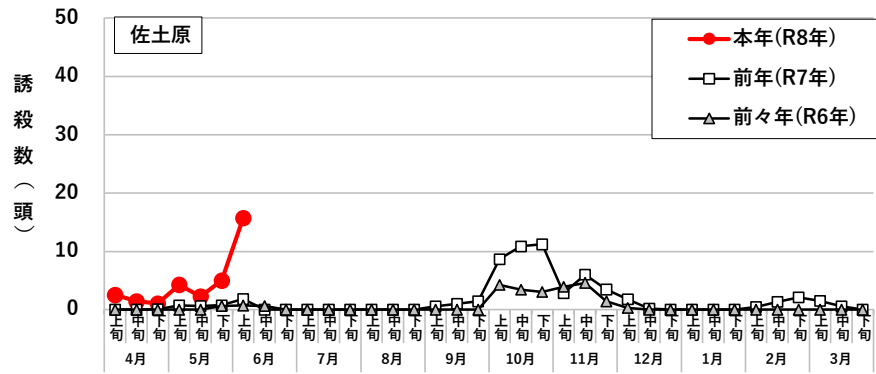

令和 8年度 トマトキバガの旬別誘殺数(フェロモントラップ)

※ 6月2日～4日は、台風6号接近のため欠測