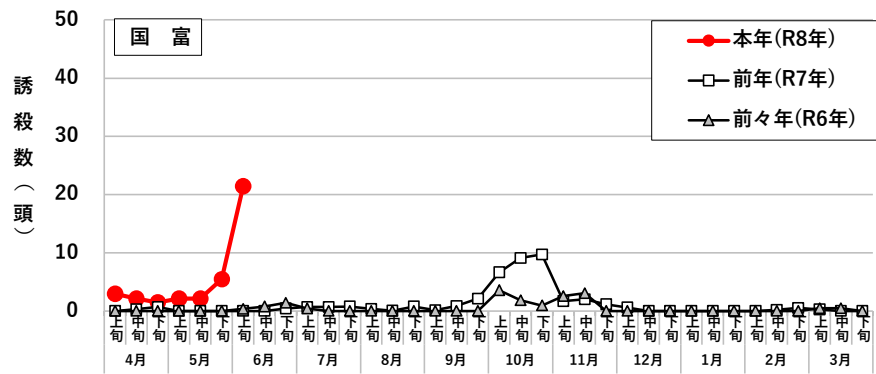

令和 8年度 トマトキバガの旬別誘殺数(フェロモントラップ)

※ 6月2日～4日は、台風6号接近のため欠測