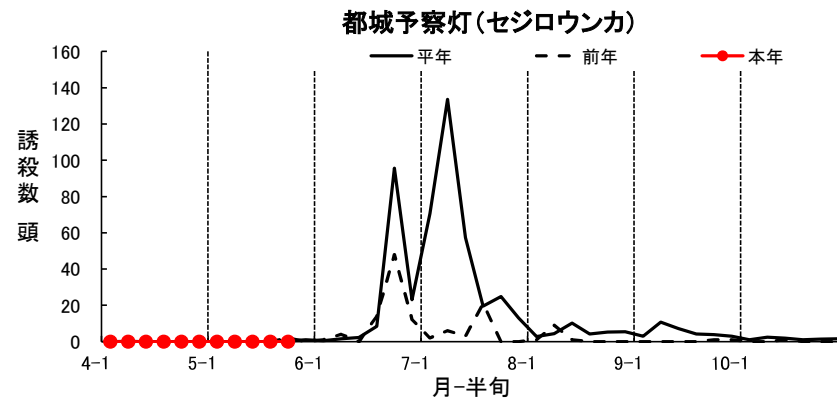

# セジロウンカ予察灯誘殺状況 (2026年)

4月1半旬から5月5半旬までの誘殺数合計  
R8：0頭、R7：3頭、平年：1.0頭