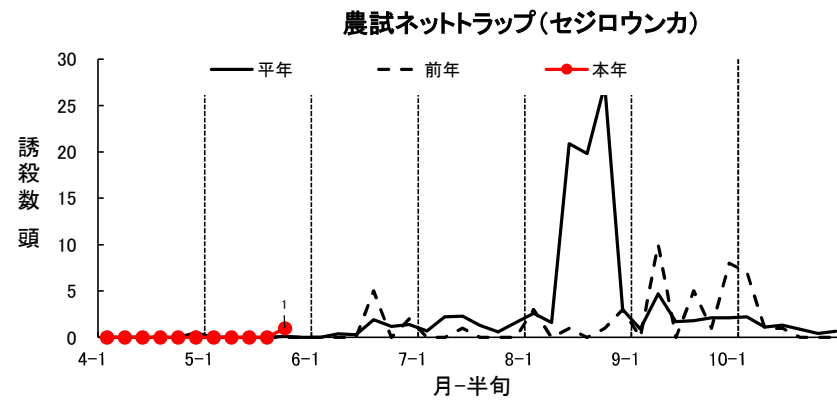

# セジロウンカ予察灯誘殺状況 (2026年)

4月1半旬から5月5半旬までの誘殺数合計  
R8：0頭、R7：3頭、平年：1.0頭