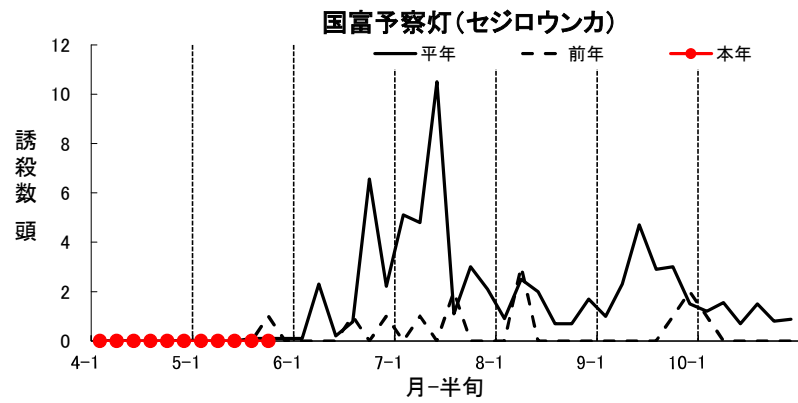

# セジロウンカ予察灯誘殺状況 (2026年)

4月1半旬から5月5半旬までの誘殺数合計  
R8：0頭、R7：3頭、平年：1.0頭