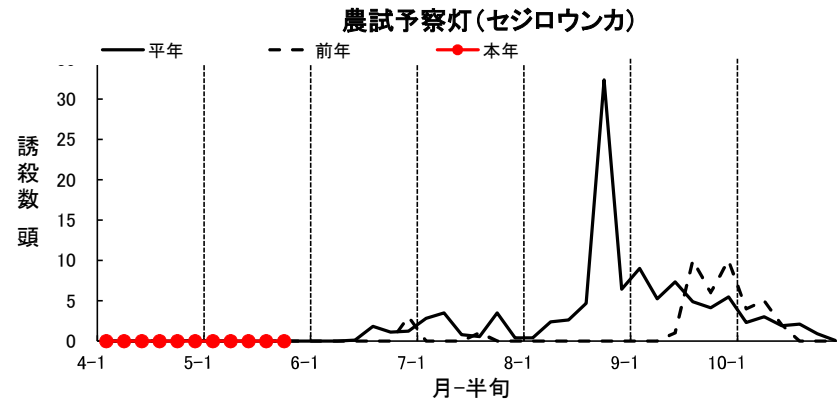

# セジロウンカ予察灯誘殺状況 (2026年)

4月1半旬から5月5半旬までの誘殺数合計  
R8：0頭、R7：3頭、平年：1.0頭