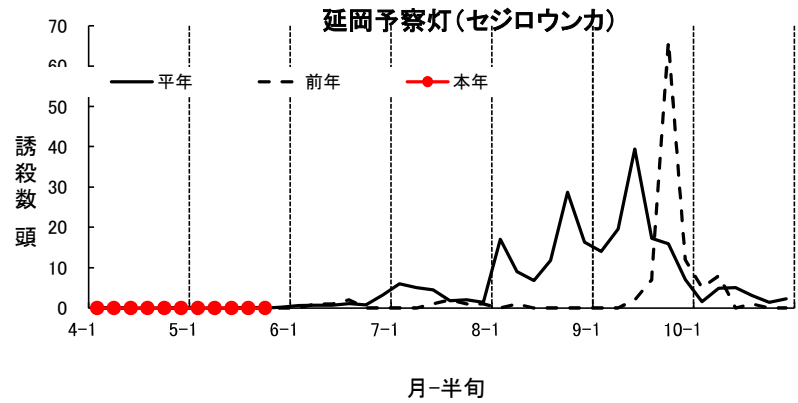

# セジロウンカ予察灯誘殺状況 (2026年)

4月1半旬から5月5半旬までの誘殺数合計  
R8：0頭、R7：3頭、平年：1.0頭