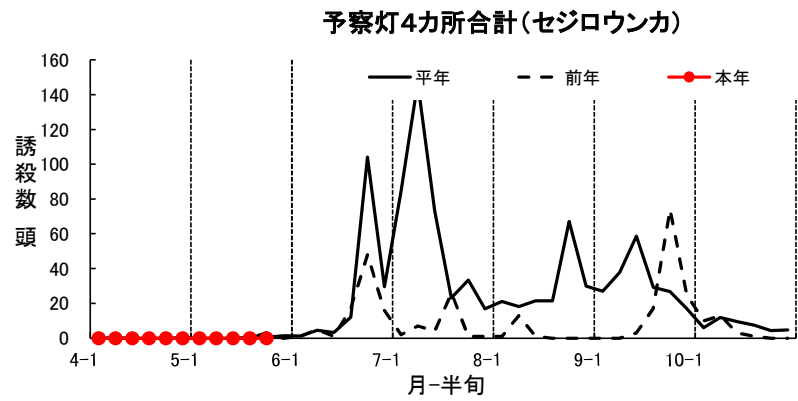

# セジロウンカ予察灯誘殺状況 (2026年)

4月1半旬から5月5半旬までの誘殺数合計  
R8：0頭、R7：3頭、平年：1.0頭