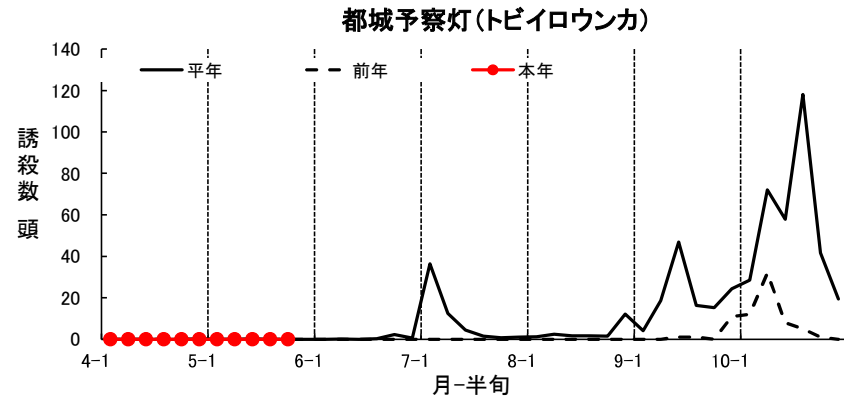

トビイロウンカ予察灯誘殺状況 (2026年)

4月1半旬から5月5半旬までの誘殺数合計
R8: 0頭、R7: 0頭、平年: 0.4頭