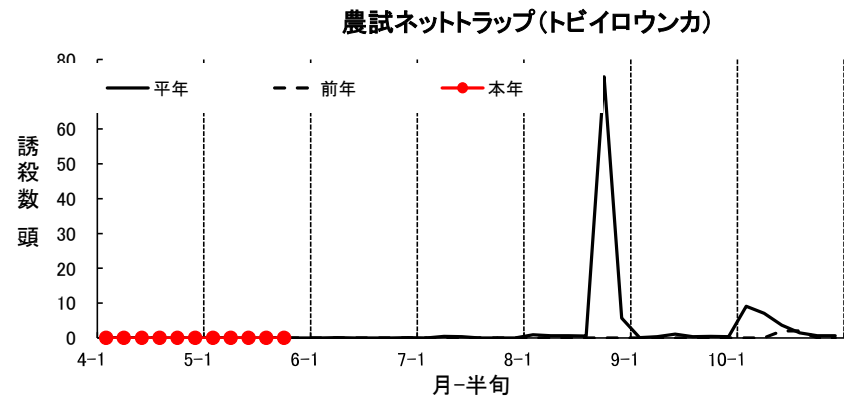

トビイロウンカ予察灯誘殺状況 (2026年)

4月1半旬から5月5半旬までの誘殺数合計
R8: 0頭、R7: 0頭、平年: 0.4頭