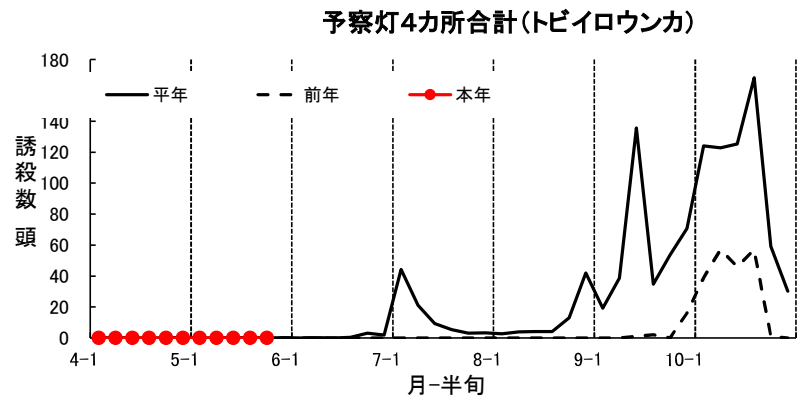

トビイロウンカ予察灯誘殺状況 (2026年)

4月1半旬から5月5半旬までの誘殺数合計
R8: 0頭、R7: 0頭、平年: 0.4頭