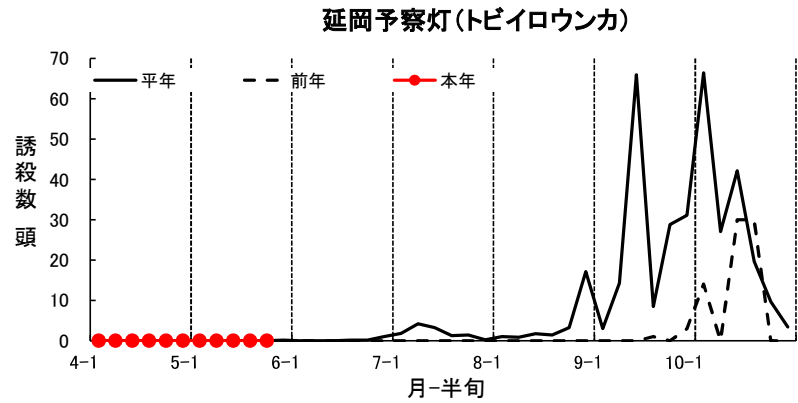

トビイロウンカ予察灯誘殺状況 (2026年)

4月1半旬から5月5半旬までの誘殺数合計
R8: 0頭、R7: 0頭、平年: 0.4頭