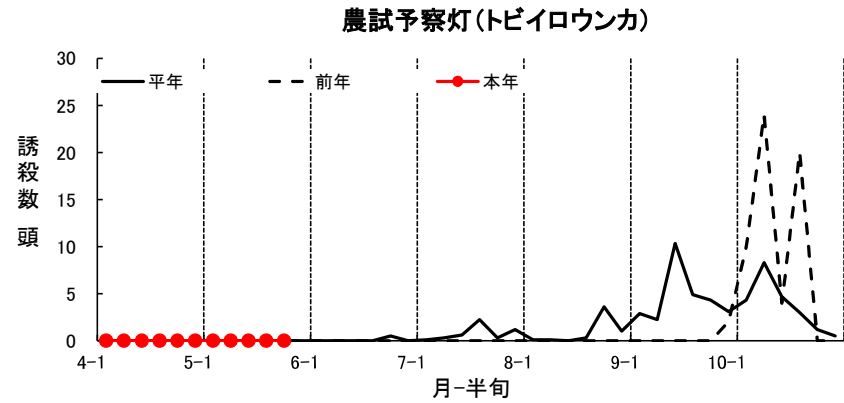

トビイロウンカ予察灯誘殺状況 (2026年)

4月1半旬から5月5半旬までの誘殺数合計
R8: 0頭、R7: 0頭、平年: 0.4頭