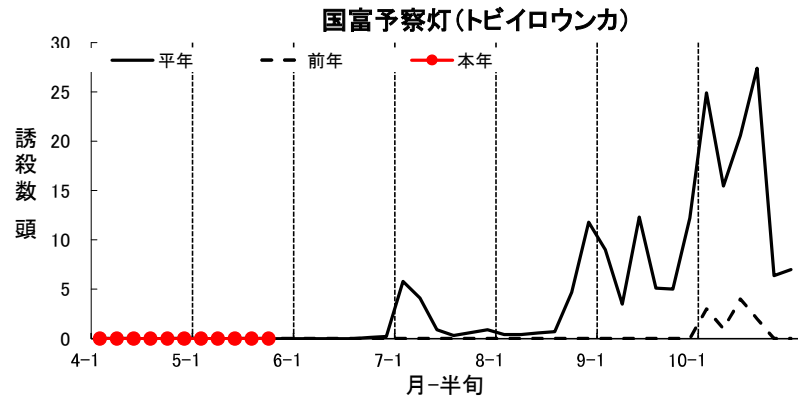

トビイロウンカ予察灯誘殺状況 (2026年)

4月1半旬から5月5半旬までの誘殺数合計
R8: 0頭、R7: 0頭、平年: 0.4頭