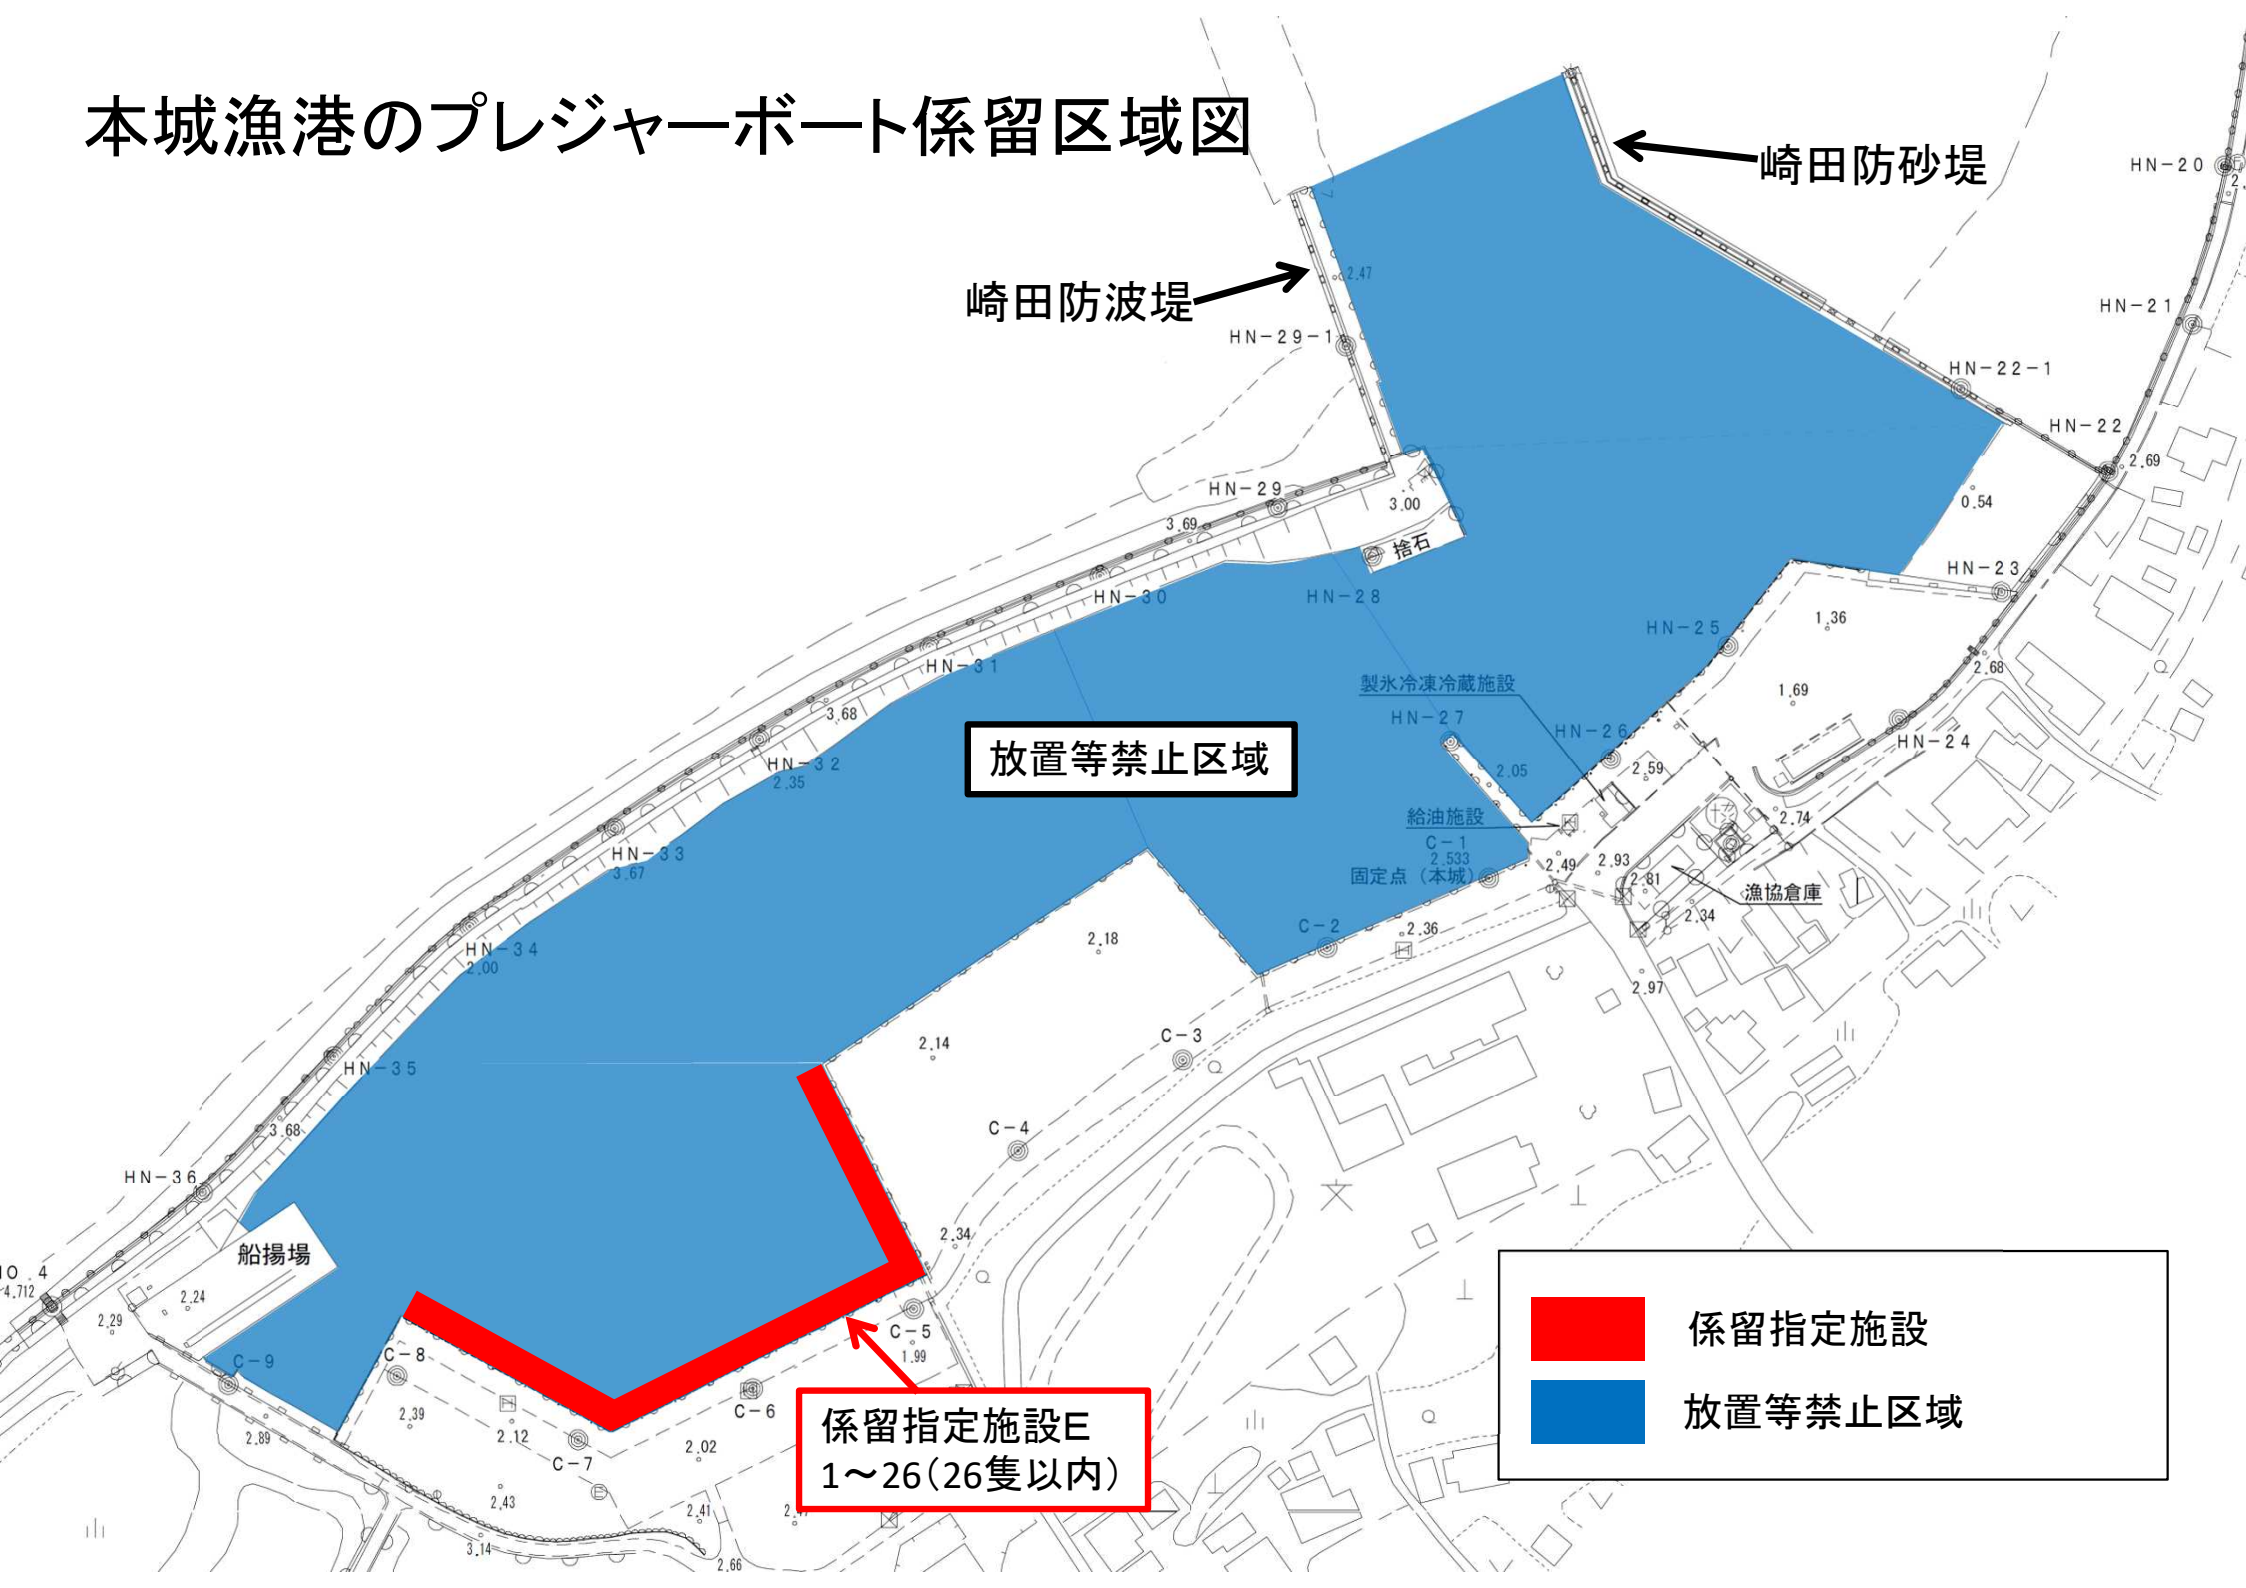

本城漁港のプレジャーボート係留区域図

崎田防砂堤

崎田防波堤

放置等禁止区域

係留指定施設E
1~26(26隻以内)

	係留指定施設
	放置等禁止区域

船揚場

製氷冷凍冷蔵施設

給油施設

漁協倉庫

固定点 (本城)