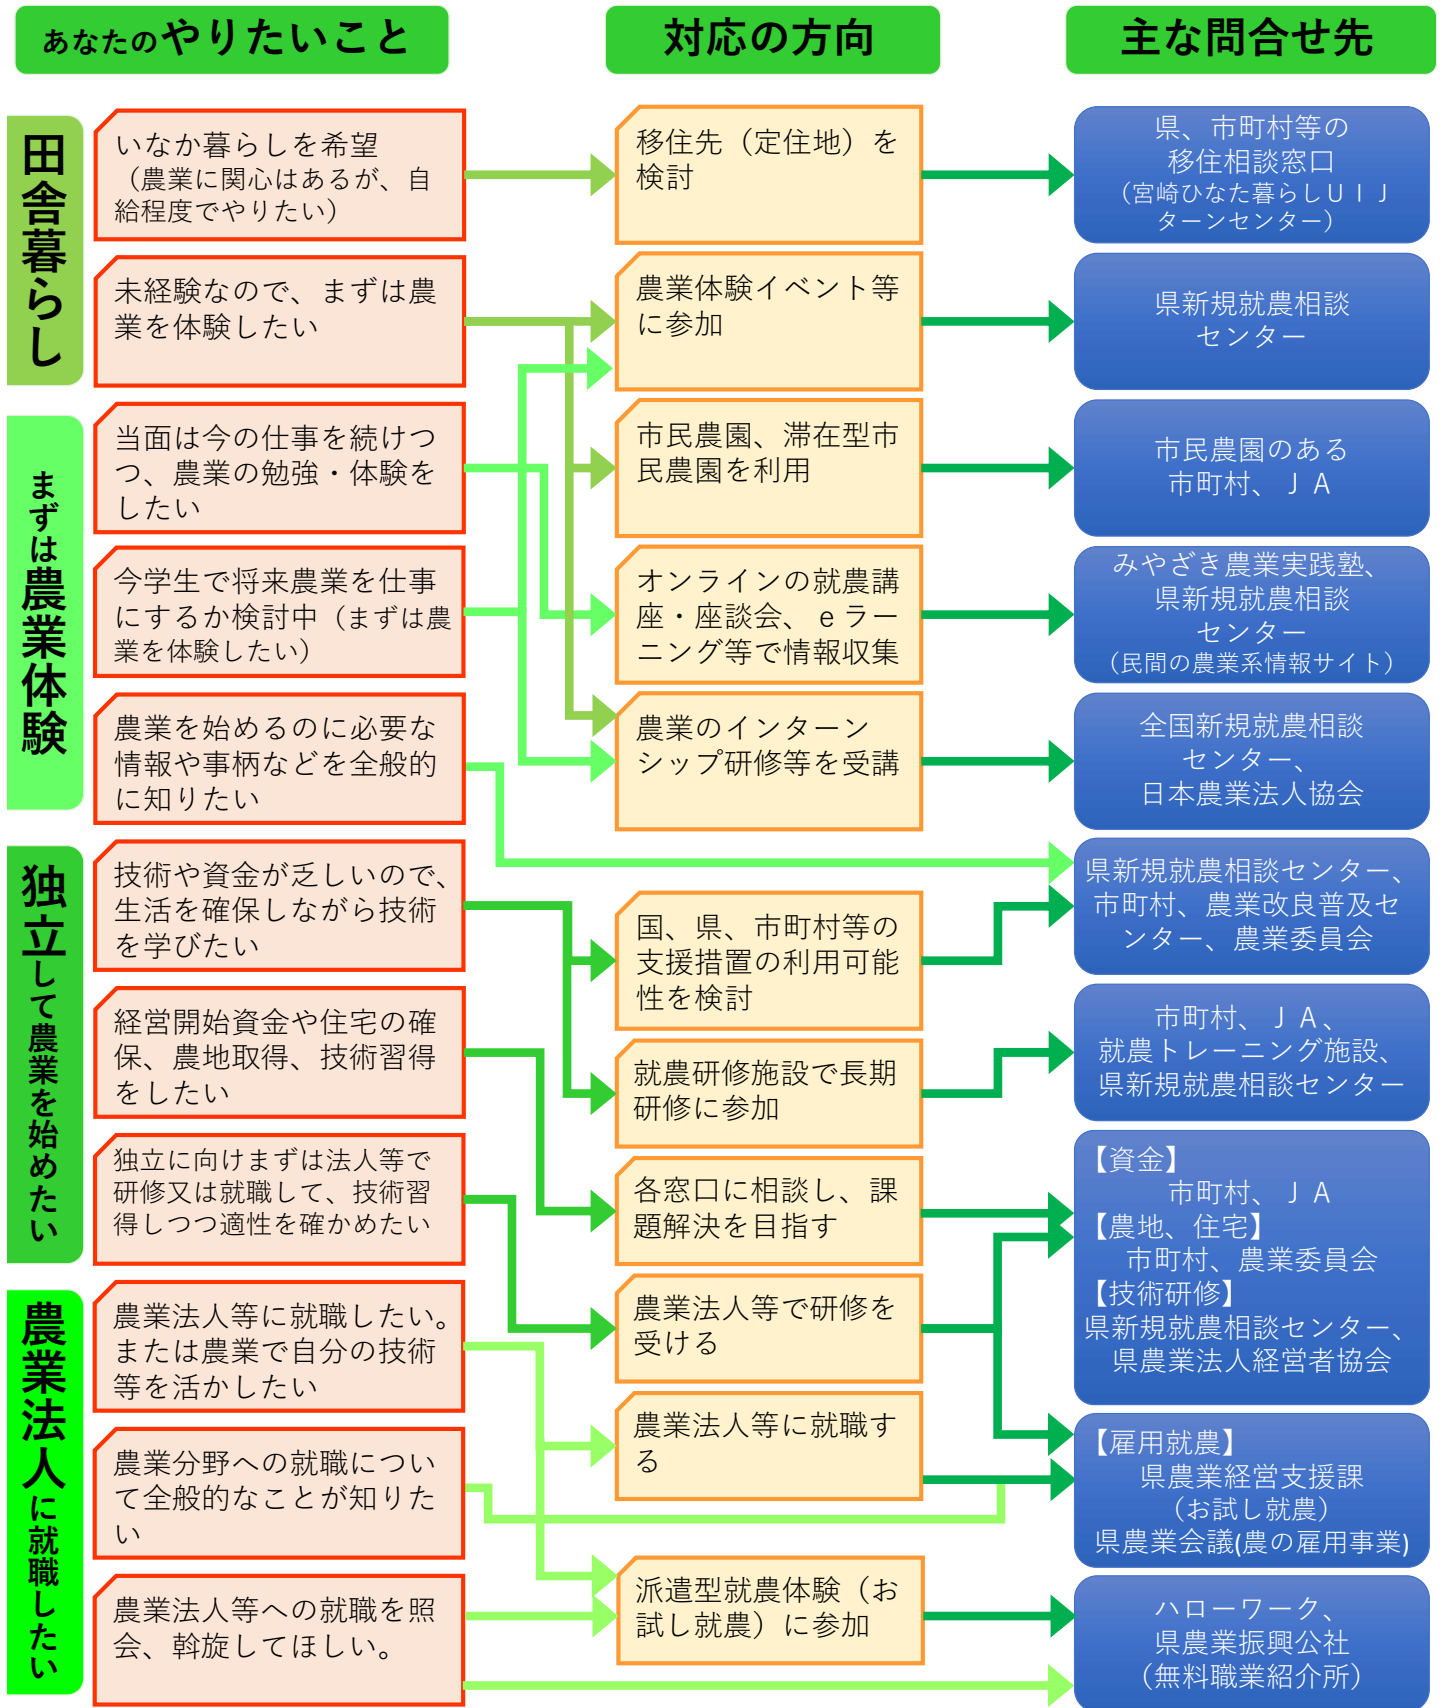

就農までの流れと対応方向

宮崎県の就農相談窓口

(令和元年度現在)

●総合相談窓口(宮崎県新規就農相談センター) 相談時間:午前9時~午後4時 事前の電話連絡をお願いします。

総合窓口	郵便番号	住所	電話番号
(公社)宮崎県農業振興公社 担い手支援課	880-0913	宮崎市恒久1丁目7番地14	0985-51-2631 0985-51-2011
分室	郵便番号	住所	電話番号
(一社)宮崎県農業会議	880-0913	宮崎市恒久1丁目7番地14	0985-73-9211
宮崎県農業協同組合中央会 農業振興部宮農サポートセンター	880-0032	宮崎市霧島1丁目1番地1	0985-31-2054